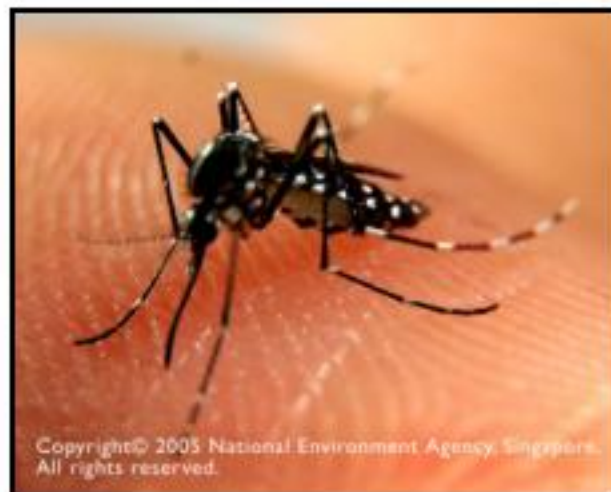

Cykl życiowy komarów

1-2 dni

Czyli na rozwój
pokolenia potrzebuje
tylko 10 dni

Poczwarka

Larwa

jaja

4-5 dni

2-3 dni

Wody stojące